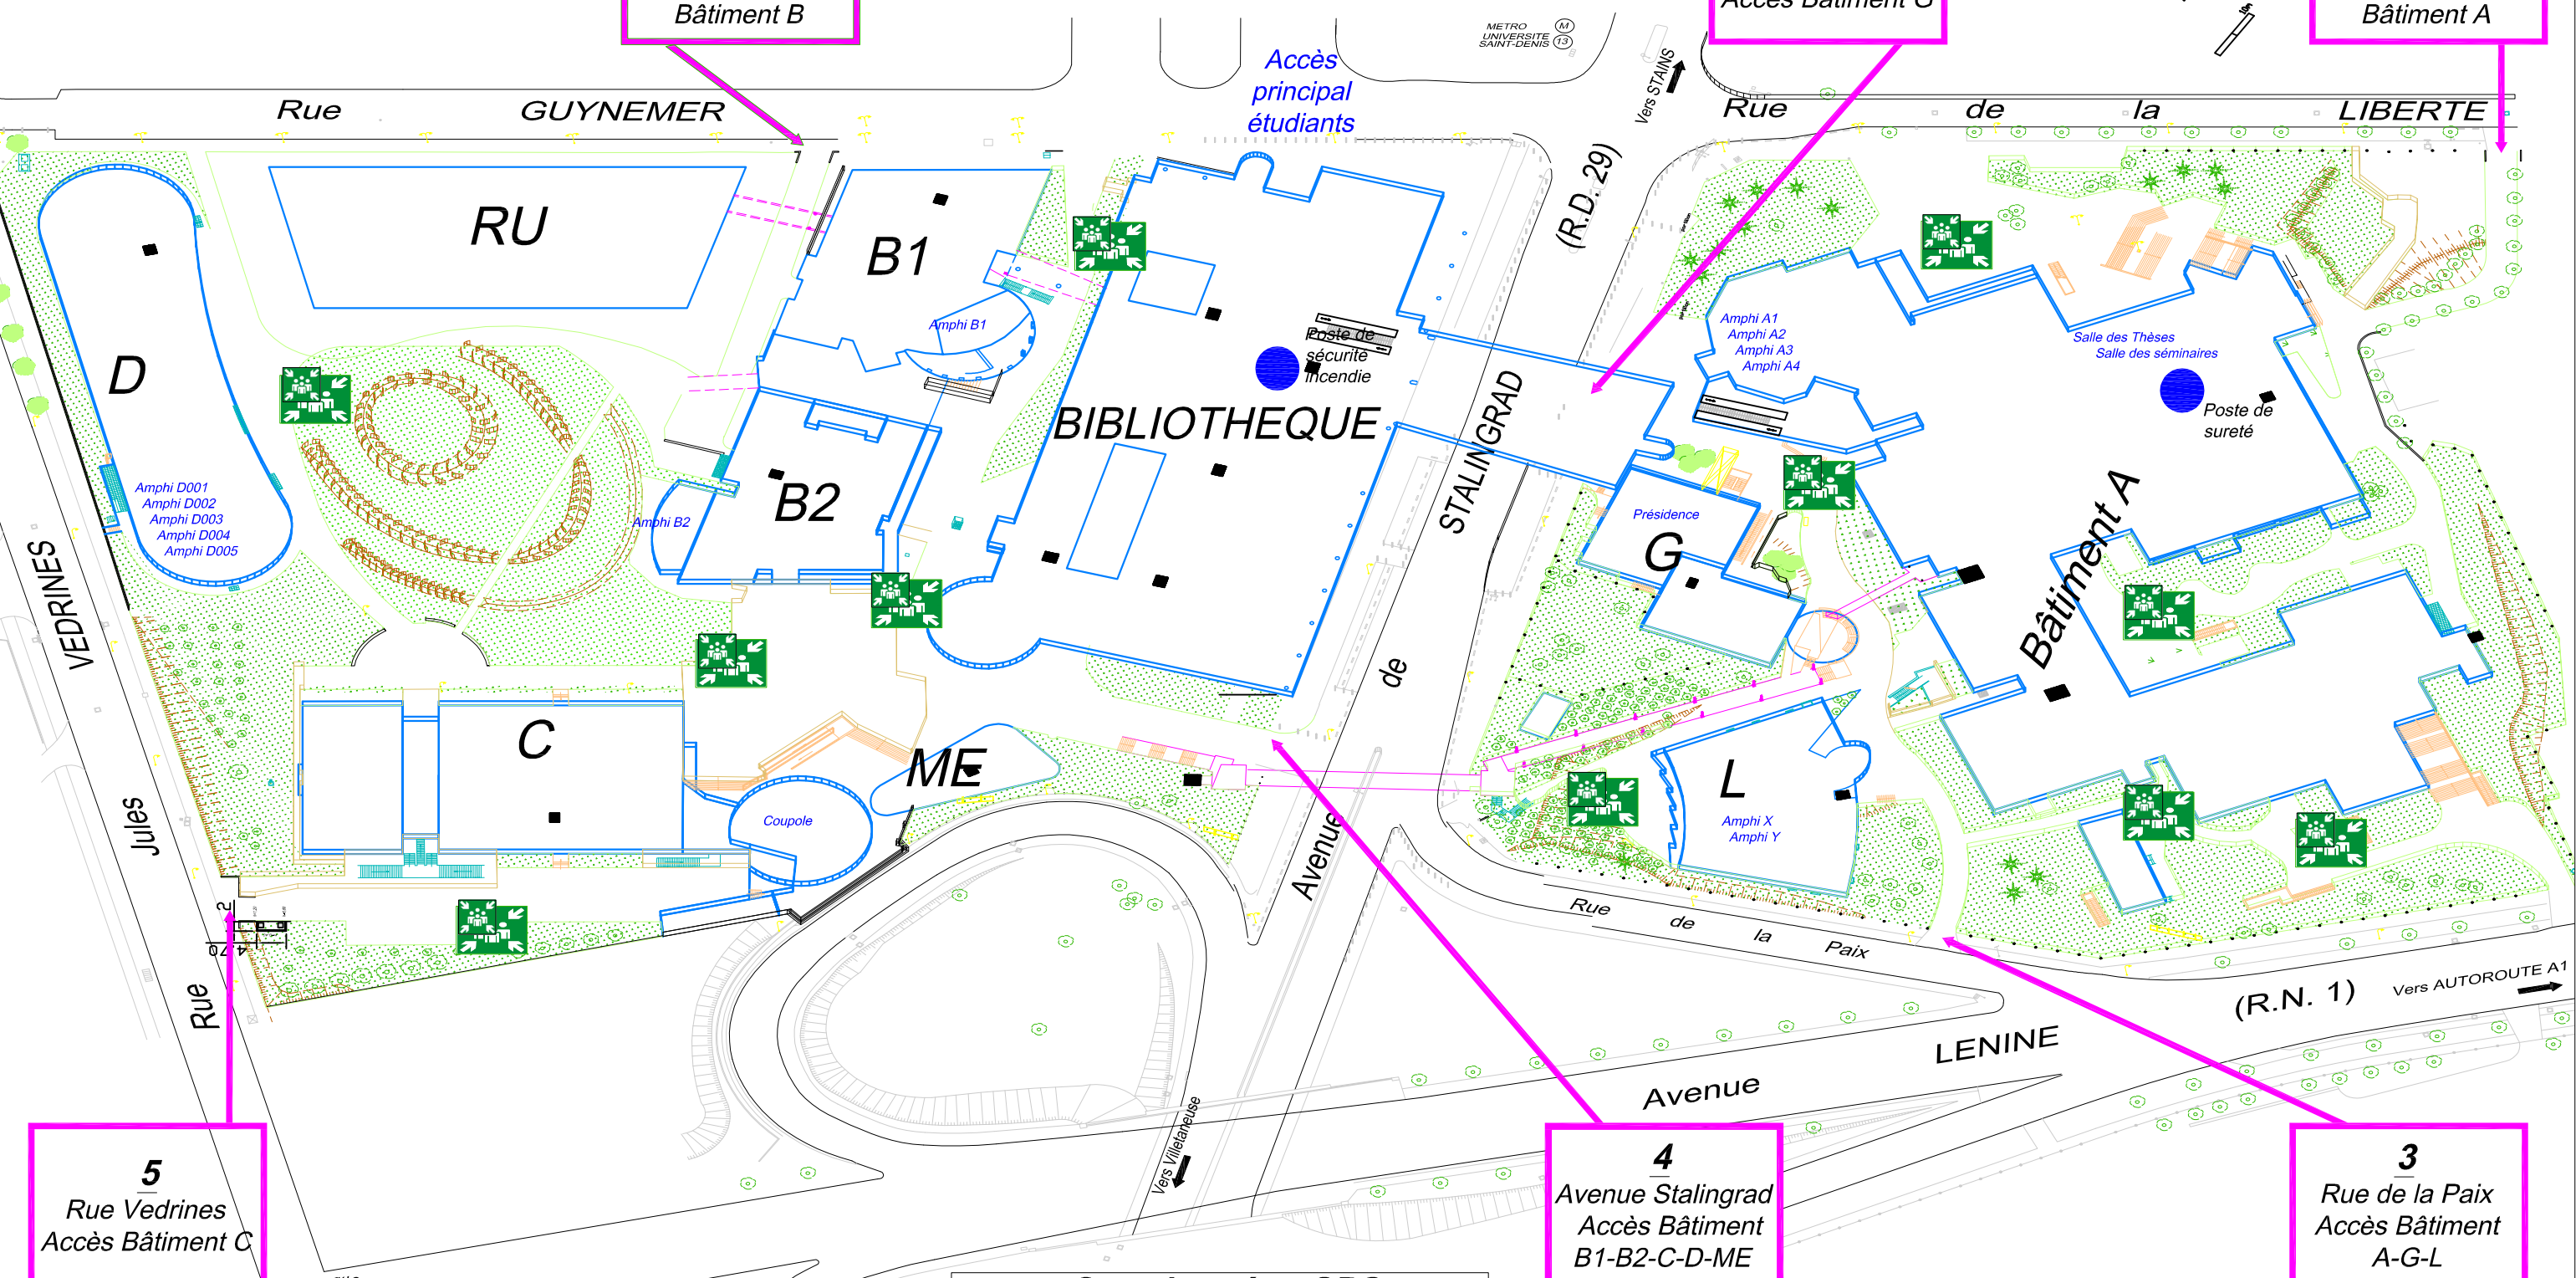

# - Université Paris VIII - Implantation des accès

**6**  
Portail Guynemer  
Accès parking  
Bâtiment B

**2**  
Portail Présidence  
Accès Bâtiment G

**1**  
Rue de la Liberté  
Accès parking  
Bâtiment A

**5**  
Rue Vedrines  
Accès Bâtiment C

**4**  
Avenue Stalingrad  
Accès Bâtiment  
B1-B2-C-D-ME

**3**  
Rue de la Paix  
Accès Bâtiment  
A-G-L

**Coordonnées GPS**

Portail	Latitude x Longitude
1: Liberté	48.9444 x 2.3647
2: Présidence	48.9452 x 2.3630
3: Rue de la paix	48.9443 x 2.3622
4: Stalingrad	48.9452 x 2.3619
5: Védlines	48.9463 x 2.3603
6: Guynemer	48.9464 x 2.3628

Point de rassemblement